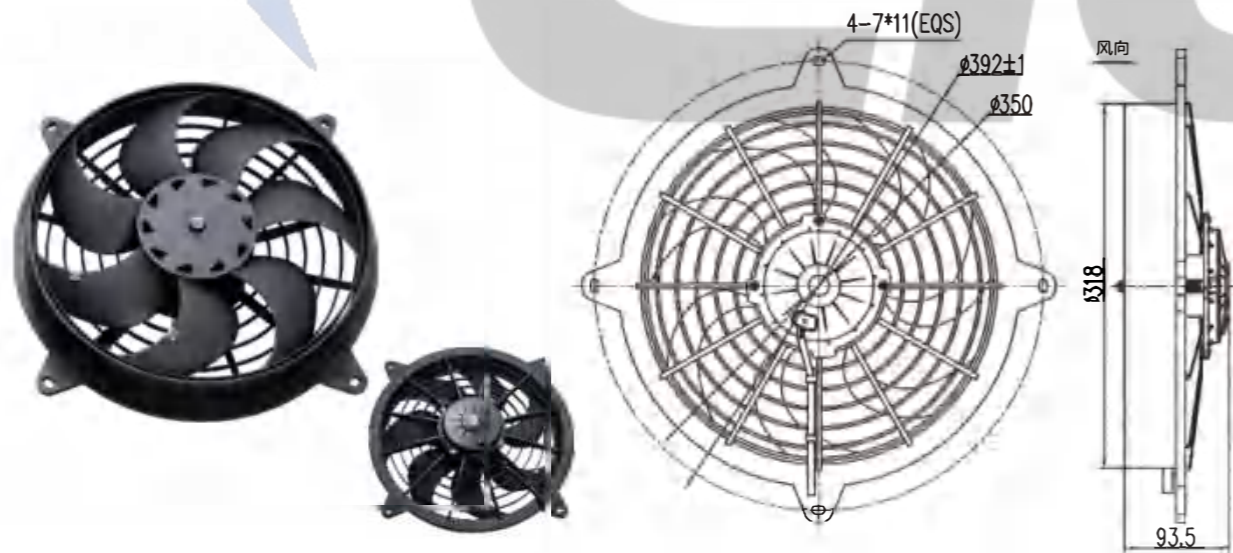

参数 Parameter

试验电压 Test Voltage: 27V
静压 Static Pressure: 0Pa
负载电流 Load Current: ≤6A
转速 Speed: ≥3000rpm
风量 Air Volume: ≥2000m³/h
功率 Power: 160W
风叶直径 Blade Diameter: 305mm(12英寸)
接插件 Connector: DJY7026-3-11
防护等级 Protection Level: IP65、IP68