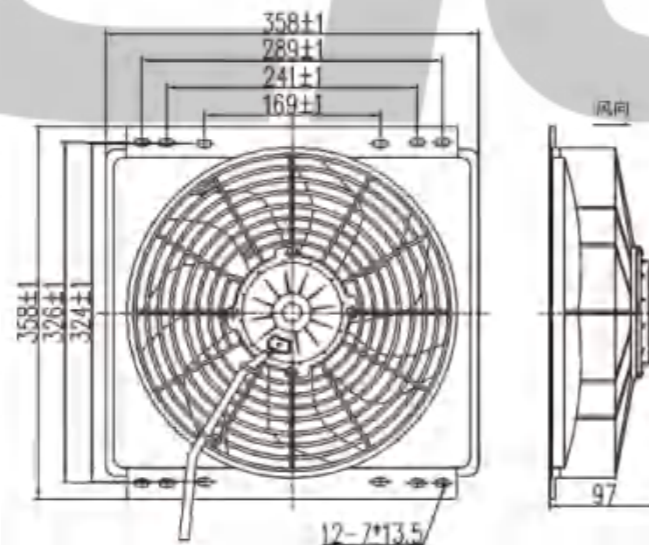

参数 Parameter

试验电压 Test Voltage: 27V
 静压 Static Pressure: 0Pa
 负载电流 Load Current: ≤6A
 转速 Speed: ≥2700rpm
 风量 Air Volume: ≥1900m³/h
 功率 Power: 160W
 风叶直径 Blade Diameter: 305mm(12英寸)
 接插件 Connector: /
 防护等级 Protection Level: IP65、IP68
 适用 Apply: Electric air conditioner