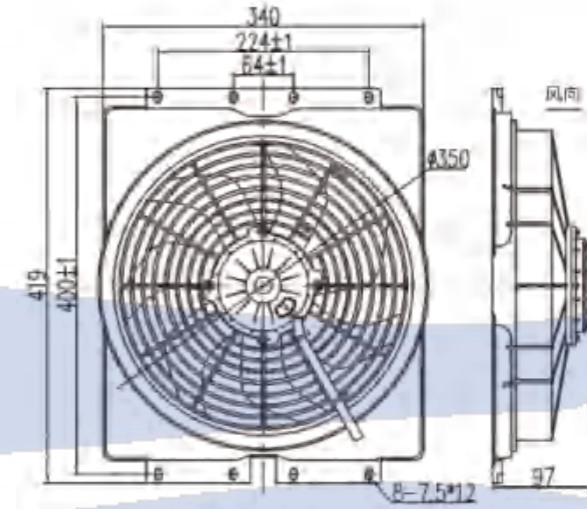

参数 Parameter

试验电压 Test Voltage: 27V
静压 Static Pressure: 0Pa
负载电流 Load Current: ≤6A
转速 Speed: ≥2700rpm
风量 Air Volume: ≥1900m³/h
功率 Power: 160W
风叶直径 Blade Diameter: 305mm(12英寸)
接插件 Connector: /
防护等级 Protection Level: IP65、IP68
适用 Apply: Electric air conditioner

Dual-system dedicated, high-power ultra-thin condenser fan