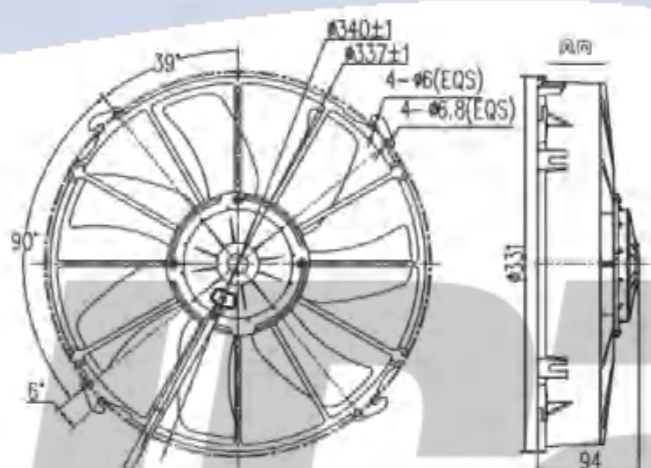

LNF261QC

参数 Parameter

试验电压 Test Voltage: 27V
静压 Static Pressure: 0Pa
负载电流 Load Current: ≤9A
转速 Speed: ≥3000rpm
风量 Air Volume: ≥2300m³/h
功率 Power: 240W
风叶直径 Blade Diameter: 305mm(12英寸)
接插件 Connector: DJY7026-3-11
防护等级 Protection Level: IP65、IP68