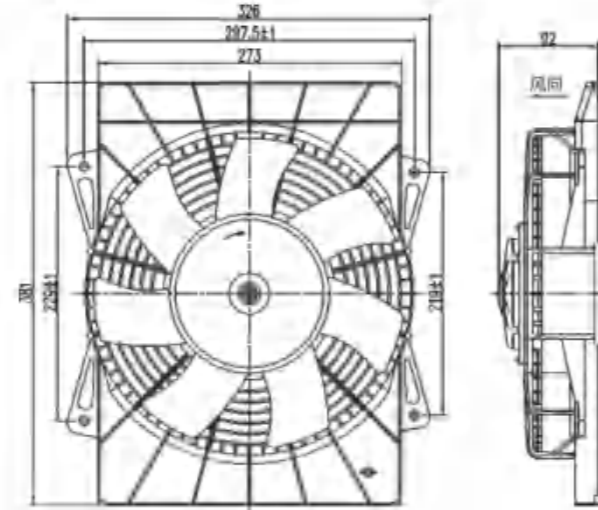

参数 Parameter

试验电压 Test Voltage: 27V
静压 Static Pressure: 0Pa
负载电流 Load Current: ≤7A
转速 Speed: ≥2500rpm
风量 Air Volume: ≥1800m³/h
功率 Power: 190W
风叶直径 Blade Diameter: 280mm(11英寸)
接插件 Connector: DJ7021Y-4.8-11
防护等级 Protection Level: IP65、IP68
适用 Apply: 700p