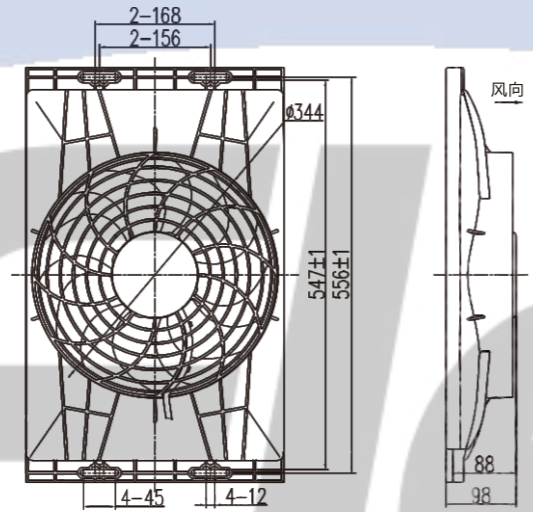

参数 Parameter

试验电压 Test Voltage: 27V
静压 Static Pressure: 0Pa
负载电流 Load Current: ≤6A
转速 Speed: ≥2500rpm
风量 Air Volume: ≥2100m³/h
功率 Power: 160W
风叶直径 Blade Diameter: 330mm(130英寸)
接插件 Connector: DJY7026-3-11
防护等级 Protection Level: IP65