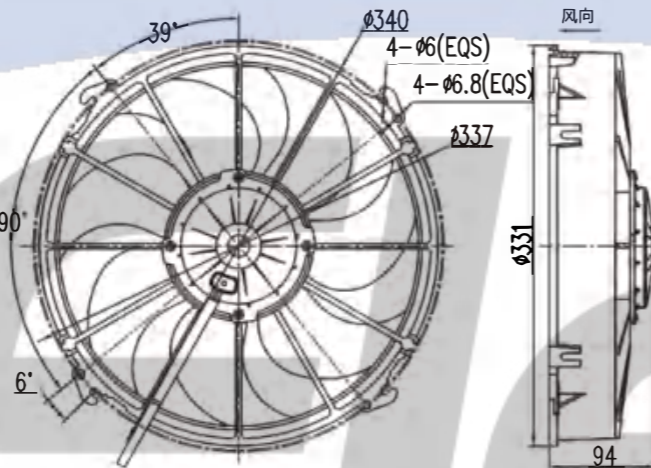

LNF261AC

参数 Parameter

试验电压 Test Voltage: 27V
静压 Static Pressure: 0Pa
负载电流 Load Current: ≤6A
转速 Speed: ≥3000rpm
风量 Air Volume: ≥2000m³/h
功率 Power: 160W
风叶直径 Blade Diameter: 305mm(12英寸)
接插件 Connector: DJY7021-1.5-11
防护等级 Protection Level: IP65、IP68