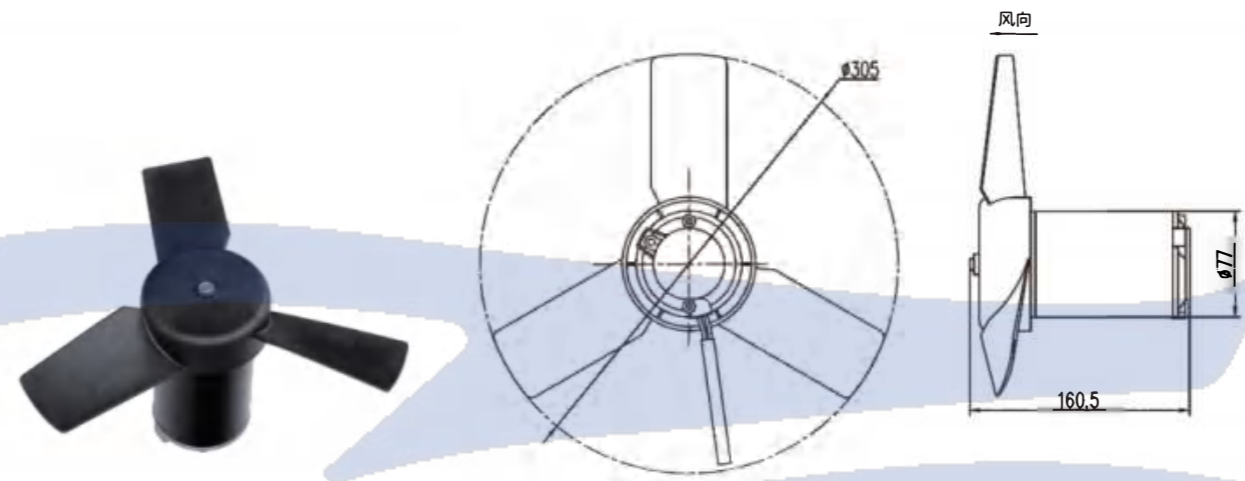

参数 Parameter

试验电压 Test Voltage: 27V
静压 Static Pressure: 0Pa
负载电流 Load Current: ≤6A
转速 Speed: ≥2700rpm
风量 Air Volume: ≥1000m³/h
功率 Power: 160W
风叶直径 Blade Diameter: 305mm(12英寸)
接插件 Connector: DJ7021-6.3-11
防护等级 Protection Level: IP65、IP68