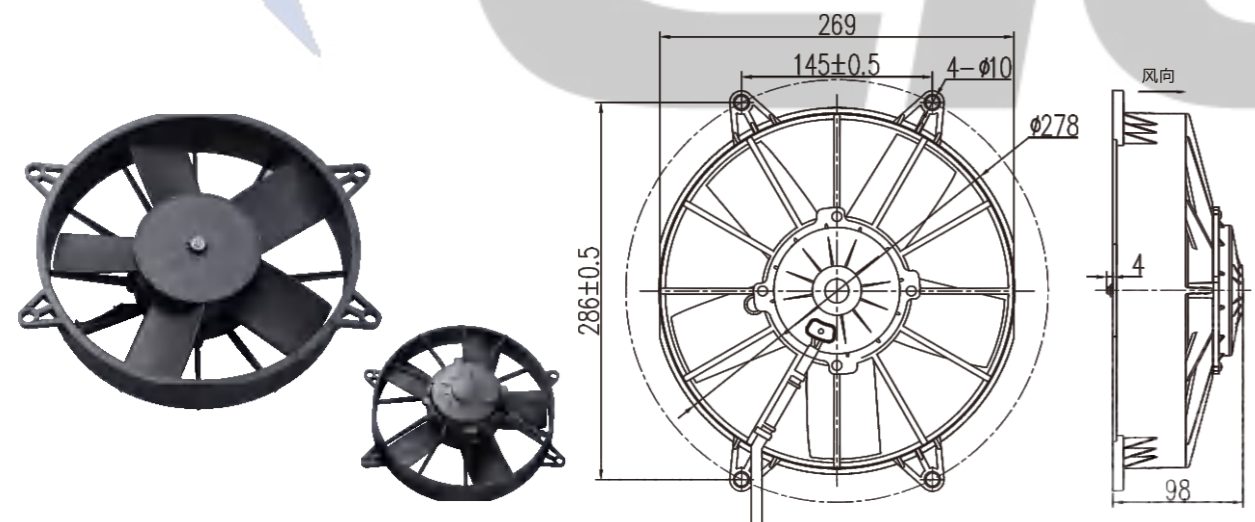

参数 Parameter

试验电压 Test Voltage: 27V
静压 Static Pressure: 0Pa
负载电流 Load Current: ≤5.5A
转速 Speed: ≥3000rpm
风量 Air Volume: ≥1700m³/h
功率 Power: 150W
风叶直径 Blade Diameter:
255mm(10英寸)
接插件 Connector: DJY7026-3-11
防护等级 Protection Level: IP65、IP68