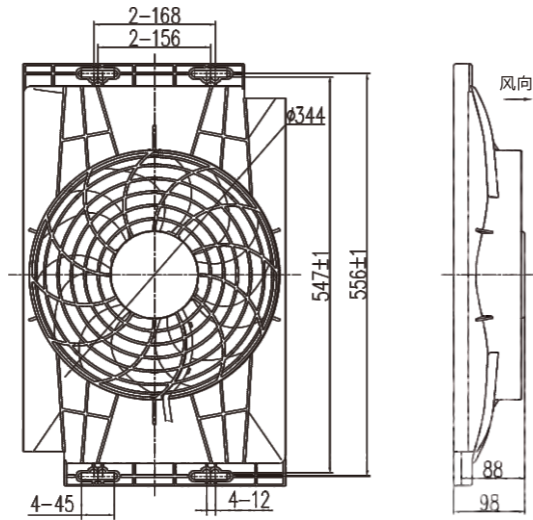

参数 Parameter

试验电压 Test Voltage: 27V
静压 Static Pressure: 0Pa
负载电流 Load Current: ≤6A
转速 Speed: ≥2500rpm
风量 Air Volume: ≥2100m³/h
功率 Power: 160W
风叶直径 Blade Diameter: 330mm(130英寸)
接插件 Connector: DJY7026-3-11
防护等级 Protection Level: IP65