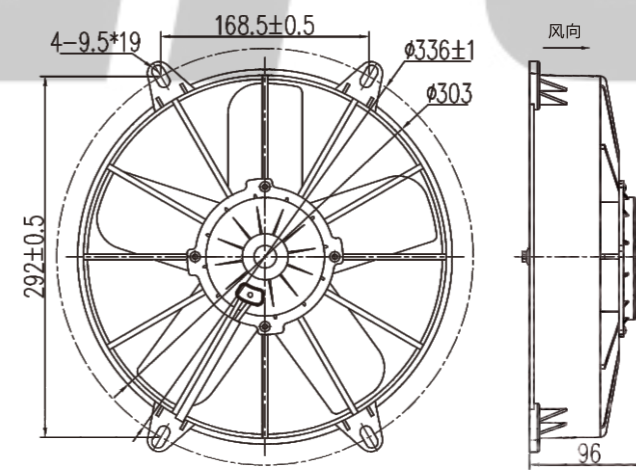

参数 Parameter

试验电压 Test Voltage: 27V
静压 Static Pressure: 0Pa
负载电流 Load Current: ≤7A
转速 Speed: ≥3200rpm
风量 Air Volume: ≥2300m³/h
功率 Power: 190W
风叶直径 Blade Diameter: 280mm(11英寸)
接插件 Connector: DJ7021-1.5-11
防护等级 Protection Level: IP65、IP68