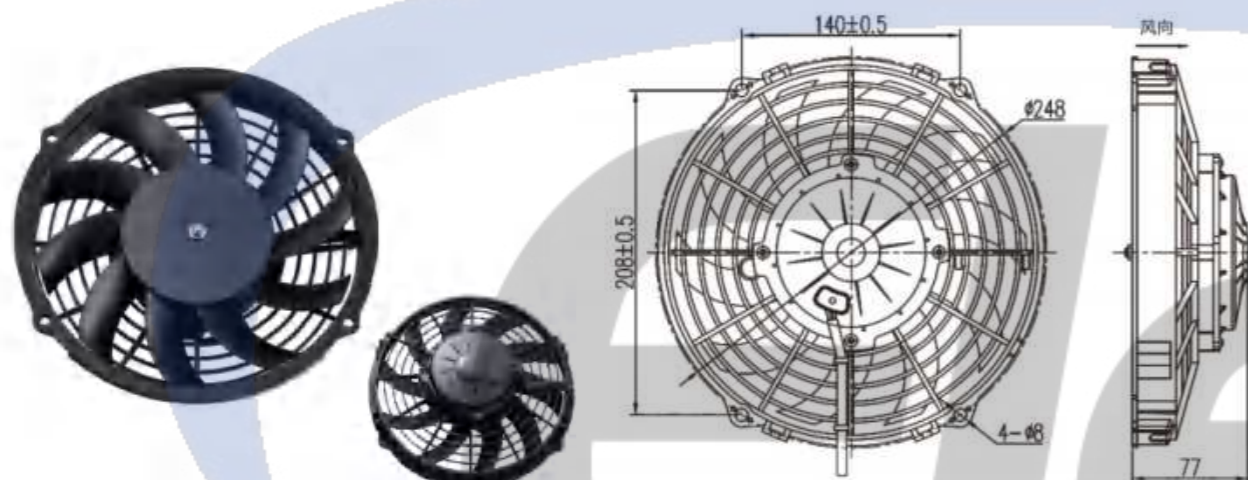

参数 Parameter

试验电压 Test Voltage: 27V
静压 Static Pressure: 0Pa
负载电流 Load Current: ≤6A
转速 Speed: ≥3300rpm
风量 Air Volume: ≥1200m³/h
功率 Power: 160W
风叶直径 Blade Diameter: 225mm(9英寸)
接插件 Connector: DJY7026-3-11
防护等级 Protection Level: IP65、IP68