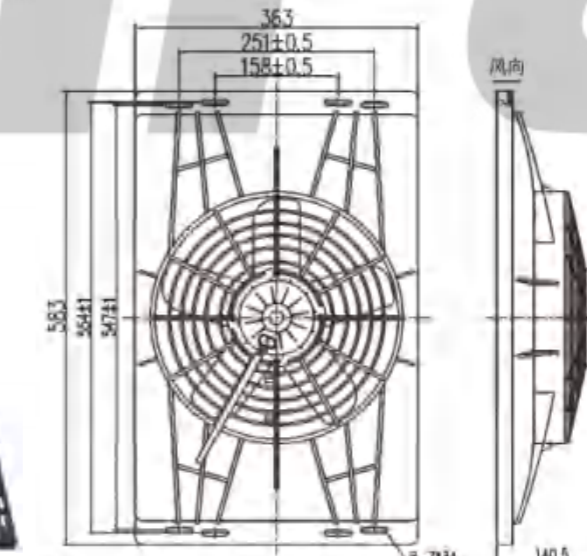

参数 Parameter

试验电压 Test Voltage: 27V
静压 Static Pressure: 0Pa
负载电流 Load Current: ≤7A
转速 Speed: ≥2900rpm
风量 Air Volume: ≥2300m³/h
功率 Power: 190W
风叶直径 Blade Diameter: 305mm(12英寸)
接插件 Connector: DJ211/DJ221-4B
防护等级 Protection Level: IP65、IP68
适用 Apply: 14x23 Condenser Ventilation King