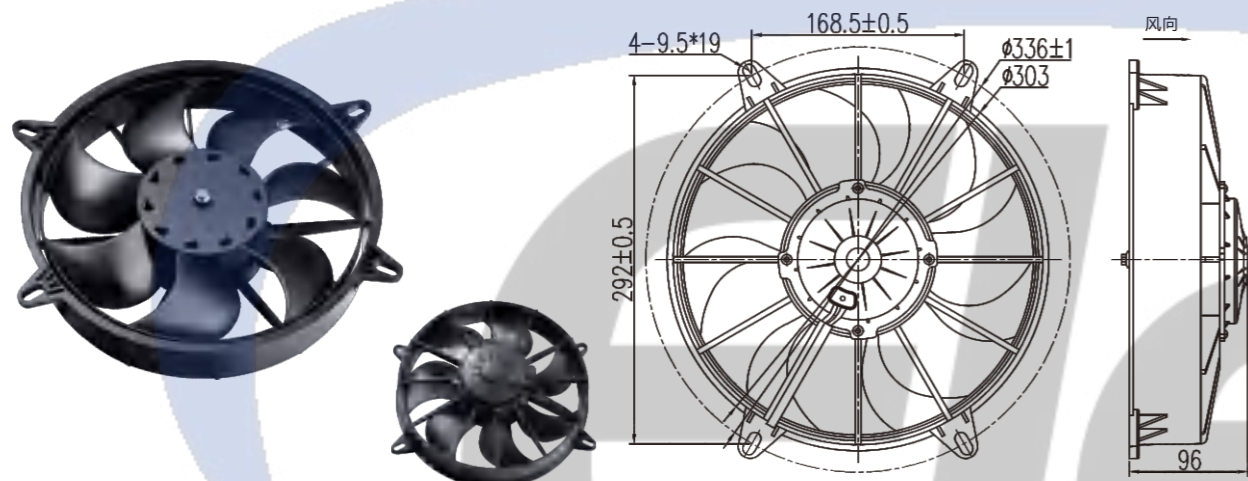

参数 Parameter

试验电压 Test Voltage: 27V
静压 Static Pressure: 0Pa
负载电流 Load Current: ≤7A
转速 Speed: ≥3200rpm
风量 Air Volume: ≥2000m³/h
功率 Power: 190W
风叶直径 Blade Diameter: 280mm(11英寸)
接插件 Connector: DJ7021-1.5-11
防护等级 Protection Level: IP65、IP68