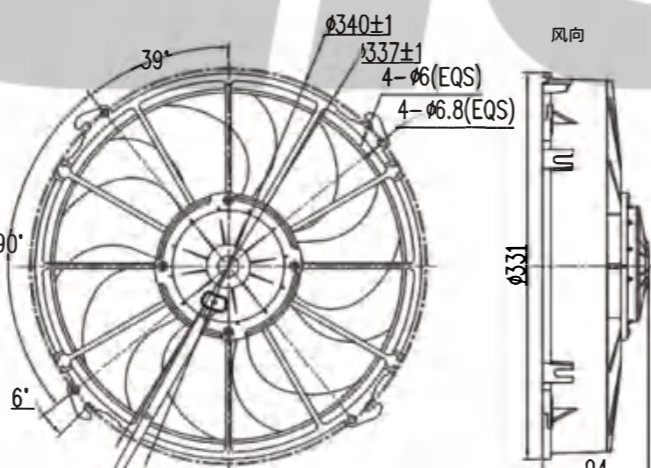

LNF261AX

参数 Parameter

试验电压 Test Voltage: 27V
静压 Static Pressure: 0Pa
负载电流 Load Current: ≤6A
转速 Speed: ≥3000rpm
风量 Air Volume: ≥2000m³/h
功率 Power: 160W
风叶直径 Blade Diameter: 305mm(12英寸)
接插件 Connector: DJY7021-1.5-11
防护等级 Protection Level: IP65、IP68