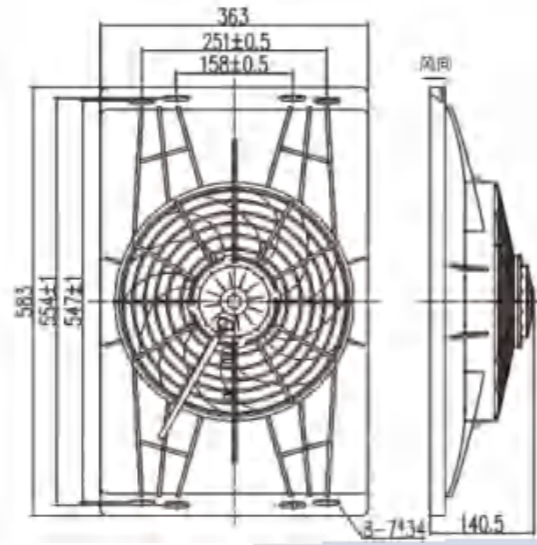

参数 Parameter

试验电压 Test Voltage: 27V
静压 Static Pressure: 0Pa
负载电流 Load Current: ≤6A
转速 Speed: ≥3000rpm
风量 Air Volume: ≥2000m³/h
功率 Power: 160W
风叶直径 Blade Diameter: 305mm(12英寸)
接插件 Connector: DJ211/DJ221-4B
防护等级 Protection Level: IP65、IP68