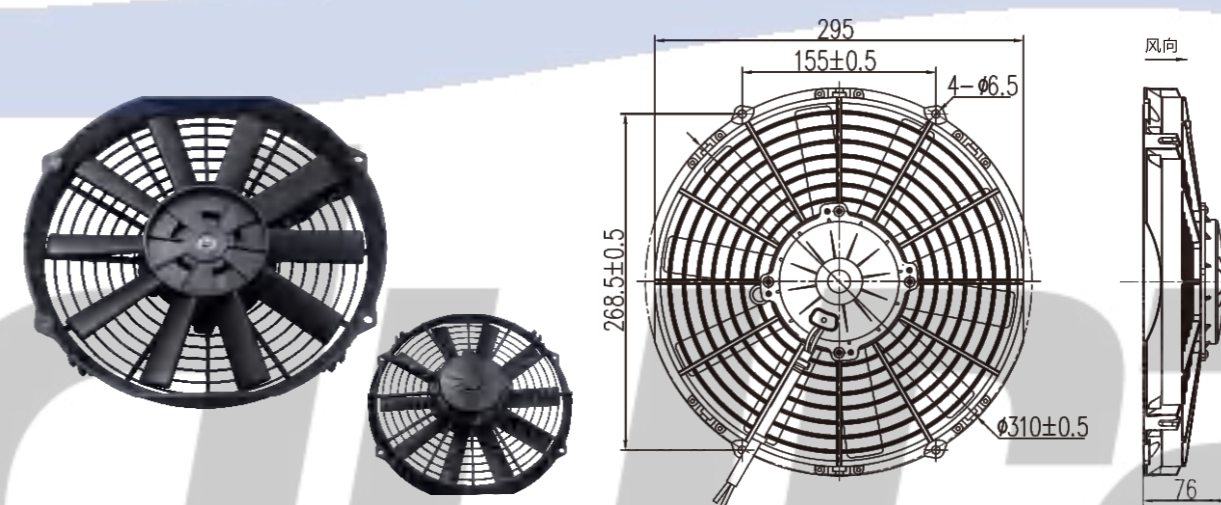

参数 Parameter

试验电压 Test Voltage: 27V
静压 Static Pressure: 0Pa
负载电流 Load Current: ≤8A
转速 Speed: ≥2700rpm
风量 Air Volume: ≥1700m³/h
功率 Power: 220W
风叶直径 Blade Diameter:
255mm(10英寸)
接插件 Connector: DJY7026-3-11
防护等级 Protection Level: IP65、IP68