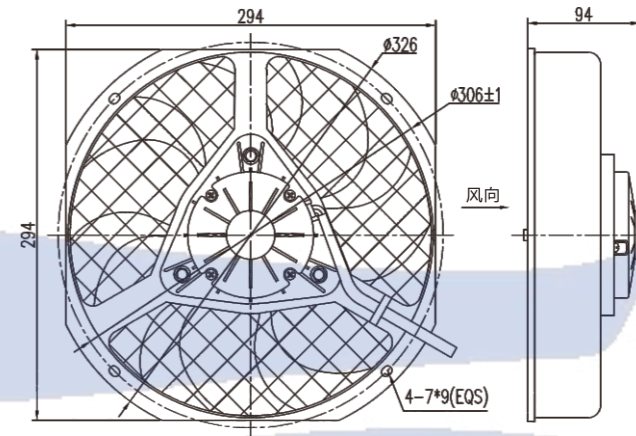

参数 Parameter

试验电压 Test Voltage: 27V
静压 Static Pressure: 0Pa
负载电流 Load Current: ≤7A
转速 Speed: ≥3200rpm
风量 Air Volume: ≥2300m³/h
功率 Power: 190W
风叶直径 Blade Diameter: 280mm(11英寸)
接插件 Connector: DJ7021-1.5-11
防护等级 Protection Level: IP65、IP68