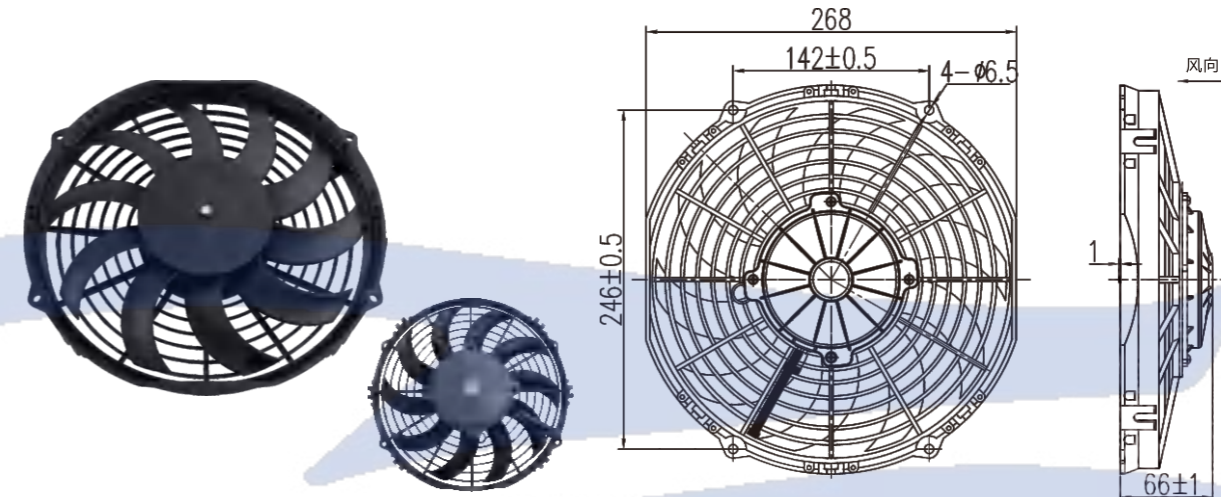

参数 Parameter

试验电压 Test Voltage: 27V
 静压 Static Pressure: 0Pa
 负载电流 Load Current: ≤4A
 转速 Speed: ≥3700rpm
 风量 Air Volume: ≥700m³/h
 功率 Power: 100W
 风叶直径 Blade Diameter:
 190mm(7.5英寸)
 接插件 Connector: DJY7026-3-11
 防护等级 Protection Level: IP65、IP68

参数 Parameter

试验电压 Test Voltage: 24V
 静压 Static Pressure: 0Pa
 负载电流 Load Current: ≤4A
 转速 Speed: ≥2900rpm
 风量 Air Volume: ≥1000m³/h
 功率 Power: 90W
 风叶直径 Blade Diameter:
 255mm(10英寸)
 接插件 Connector: DJY7026-3-11
 防护等级 Protection Level: IP65