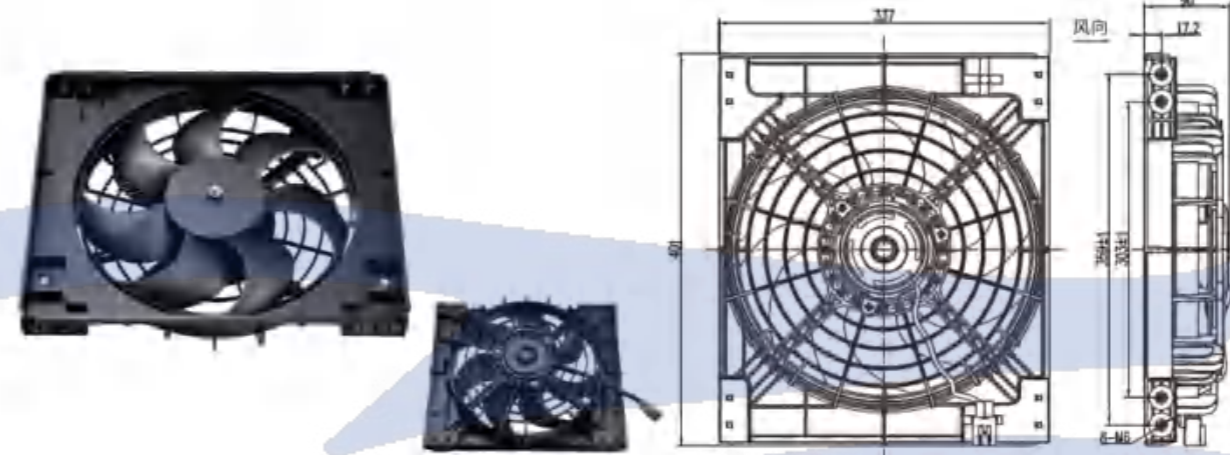

参数 Parameter

试验电压 Test Voltage: 13.5V
静压 Static Pressure: 0Pa
负载电流 Load Current: ≤8A
转速 Speed: ≥2400rpm
风量 Air Volume: ≥1600m³/h
功率 Power: 100W
风叶直径 Blade Diameter: 305mm(12英寸)
接插件 Connector: DJY021Y-4.8-11
适用 Apply: Foton TM