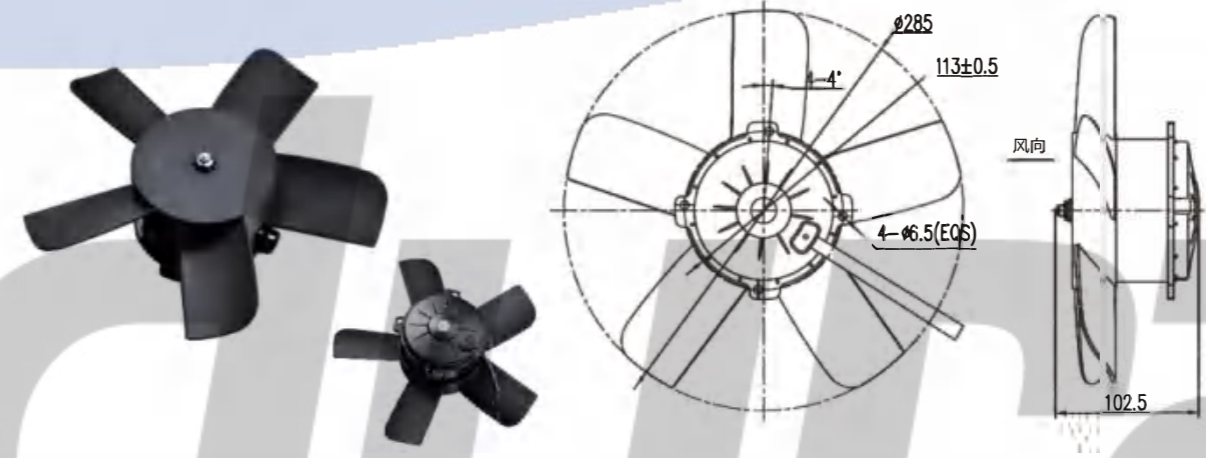

参数 Parameter

试验电压 Test Voltage: 13.5V
静压 Static Pressure: 98Pa
负载电流 Load Current: ≤14A
转速 Speed: ≥2700rpm
风量 Air Volume: ≥1500m³/h
功率 Power: 190W
风叶直径 Blade Diameter: 285mm(约11英寸)
接插件 Connector: PP0500302天海防护等级 Protection Level: IP67、IP68
适用 Apply: Ward Harvester