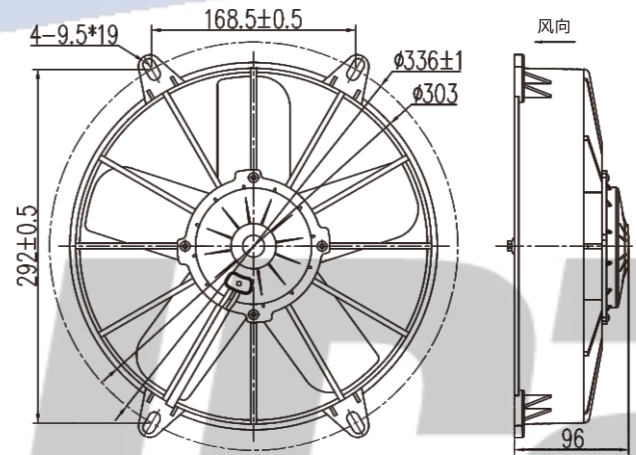

参数 Parameter

试验电压 Test Voltage: 27V
静压 Static Pressure: 0Pa
负载电流 Load Current: ≤7A
转速 Speed: ≥3200rpm
风量 Air Volume: ≥2300m³/h
功率 Power: 190W
风叶直径 Blade Diameter: 280mm(11英寸)
接插件 Connector: DJ7021-1.5-11
防护等级 Protection Level: IP65、IP68