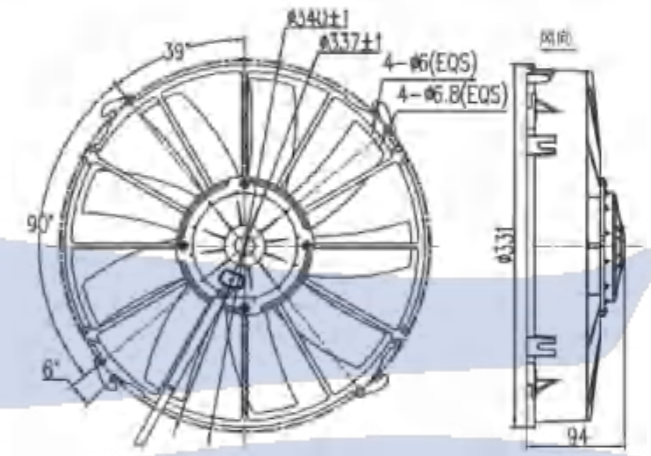

LNF261C-9

参数 Parameter

试验电压 Test Voltage: 27V
静压 Static Pressure: 0Pa
负载电流 Load Current: ≤9A
转速 Speed: ≥3000rpm
风量 Air Volume: ≥2300m³/h
功率 Power: 240W
风叶直径 Blade Diameter: 305mm(12英寸)
接插件 Connector: DJY7026-3-11
防护等级 Protection Level: IP65、IP68