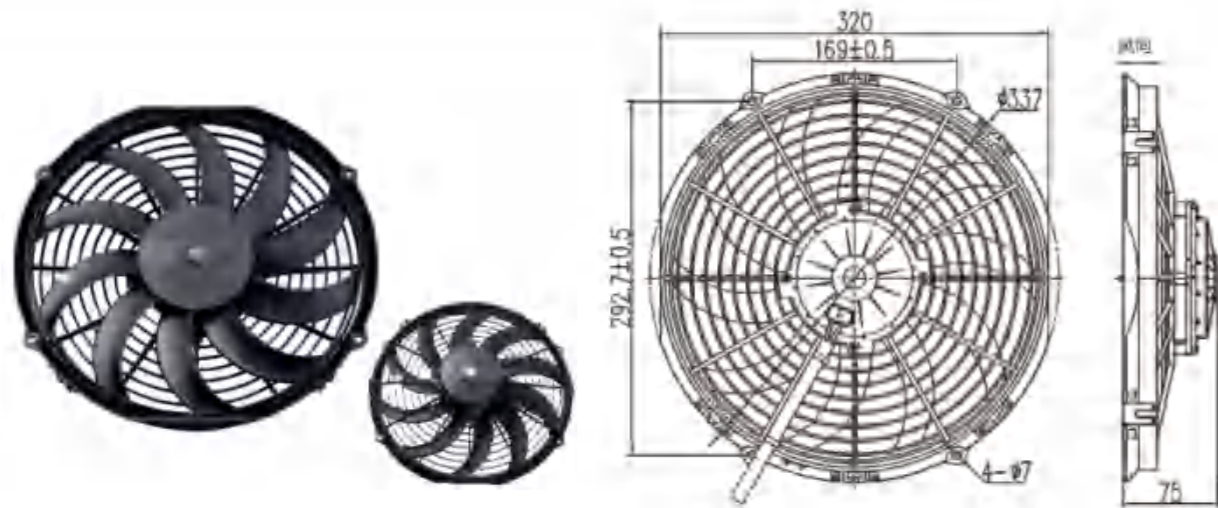

参数 Parameter

试验电压 Test Voltage: 27V
静压 Static Pressure: 0Pa
负载电流 Load Current: ≤7A
转速 Speed: ≥2700rpm
风量 Air Volume: ≥1800m³/h
功率 Power: 190W
风叶直径 Blade Diameter: 305mm(12英寸)
接插件 Connector: DJY7026-3-11
防护等级 Protection Level: IP65、IP68