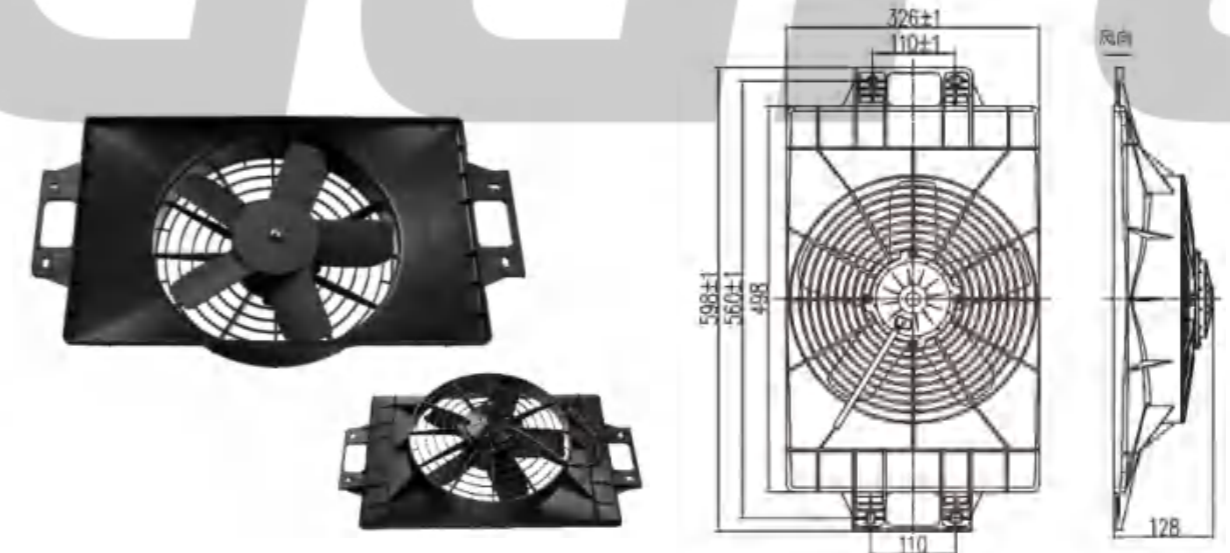

参数 Parameter

试验电压 Test Voltage: 13.5V
静压 Static Pressure: 0Pa
负载电流 Load Current: ≤14A
转速 Speed: ≥3000rpm
风量 Air Volume: ≥2000m³/h
功率 Power: 190W
风叶直径 Blade Diameter: 305mm(12英寸)
接插件 Connector: DJY7026-3-11
防护等级 Protection Level: IP65、IP68
适用 Apply: Iveco