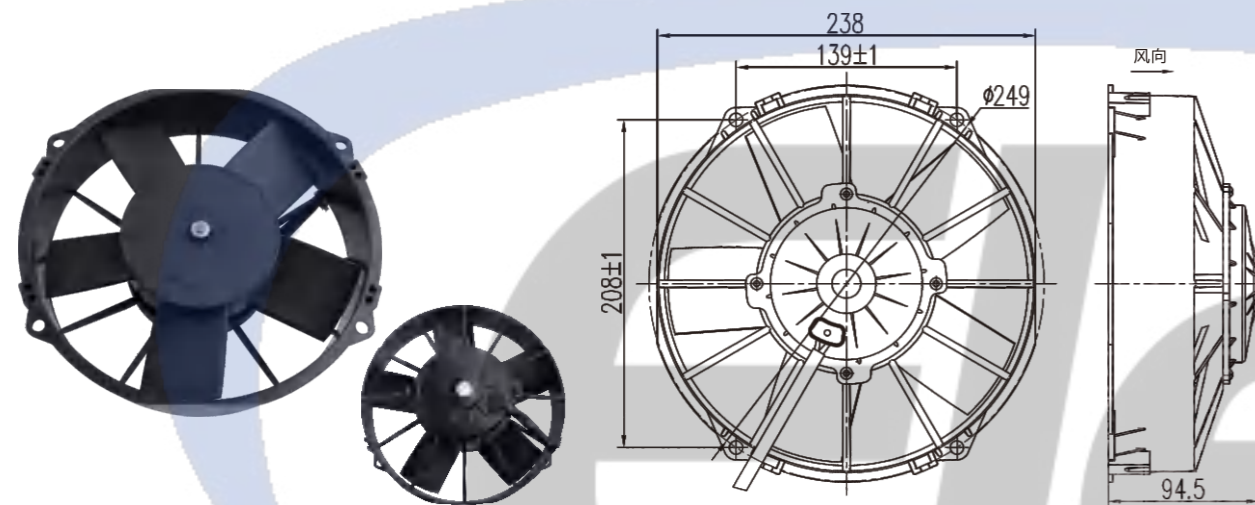

参数 Parameter

试验电压 Test Voltage: 27V
静压 Static Pressure: 0Pa
负载电流 Load Current: ≤3.5A
转速 Speed: ≥3000rpm
风量 Air Volume: ≥1100m³/h
功率 Power: 90W
风叶直径 Blade Diameter:
225mm(9英寸)
接插件 Connector: DJY70217-6.3-11
防护等级 Protection Level: IP65、IP68