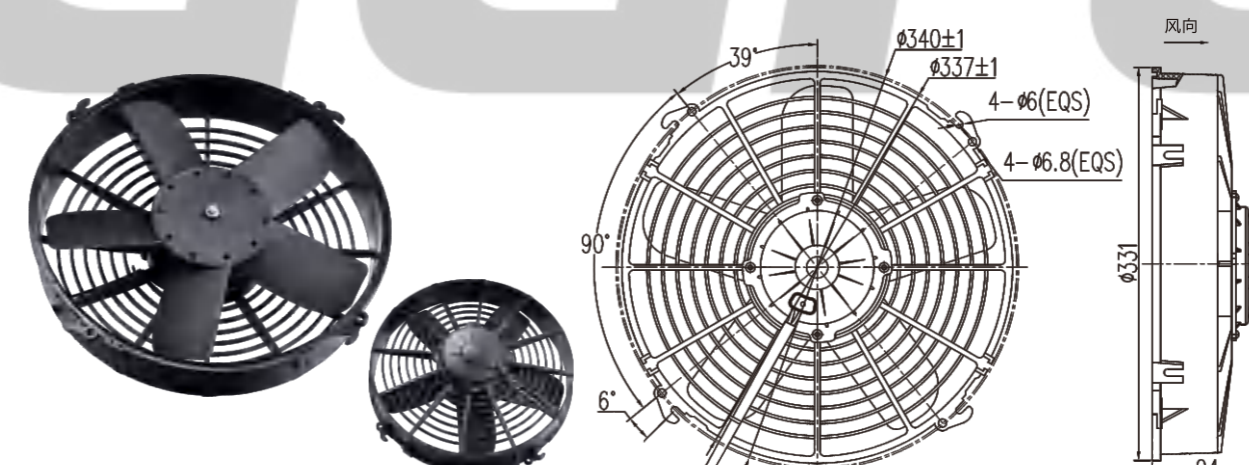

参数 Parameter

试验电压 Test Voltage: 27V
静压 Static Pressure: 0Pa
负载电流 Load Current: ≤7A
转速 Speed: ≥2900rpm
风量 Air Volume: ≥2300m³/h
功率 Power: 190W
风叶直径 Blade Diameter: 305mm(12英寸)
接插件 Connector: DJY7026-3-11
防护等级 Protection Level: IP65、IP68