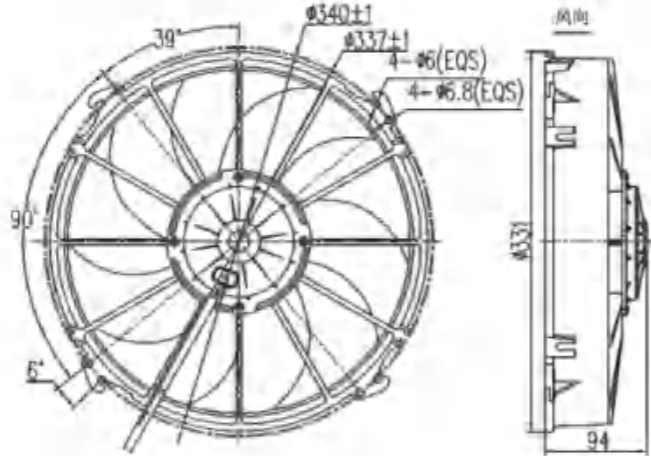

LNF261FC

参数 Parameter

试验电压 Test Voltage: 27V
静压 Static Pressure: 0Pa
负载电流 Load Current: ≤9A
转速 Speed: ≥3000rpm
风量 Air Volume: ≥2300m³/h
功率 Power: 240W
风叶直径 Blade Diameter: 305mm(12英寸)
接插件 Connector: DJY7026-3-11
防护等级 Protection Level: IP65、IP68