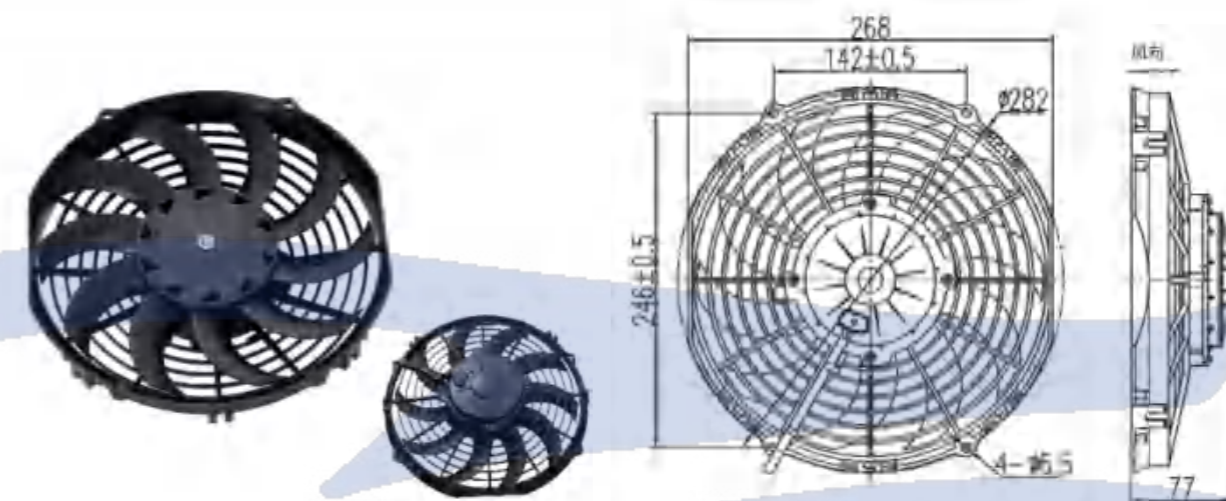

参数 Parameter

试验电压 Test Voltage: 27V
静压 Static Pressure: 0Pa
负载电流 Load Current: ≤6A
转速 Speed: ≥3300rpm
风量 Air Volume: ≥1400m³/h
功率 Power: 160W
风叶直径 Blade Diameter: 255mm(10英寸)
接插件 Connector: DJY7026-3-11
防护等级 Protection Level: IP65、IP68
适用 Apply: Refrigerated truck