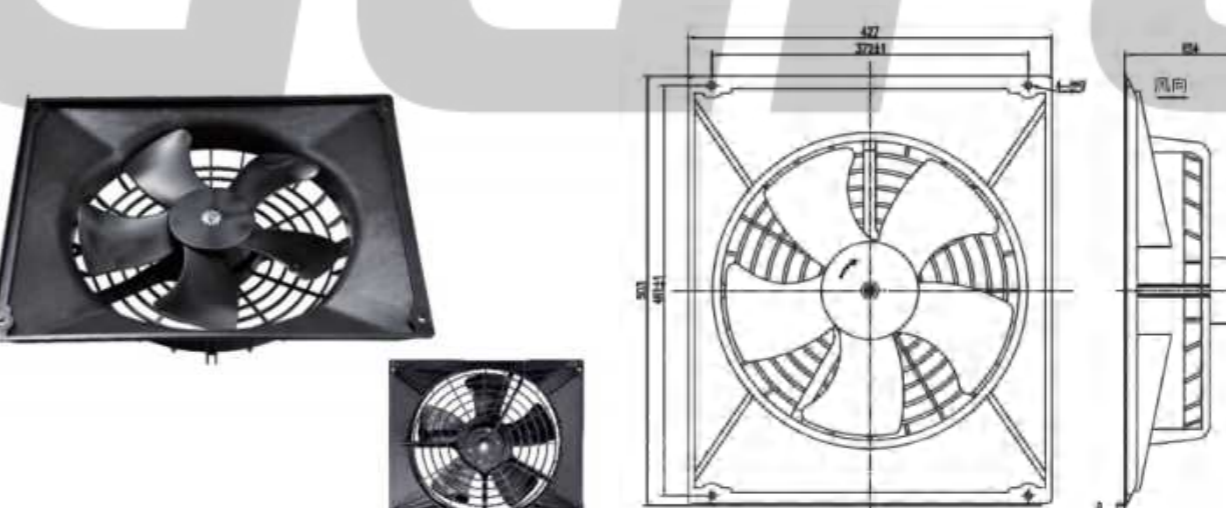

参数 Parameter

试验电压 Test Voltage: 27V
静压 Static Pressure: 0Pa
负载电流 Load Current: ≤7A
转速 Speed: ≥2400rpm
风量 Air Volume: ≥1100m³/h
功率 Power: 190W
风叶直径 Blade Diameter: 340mm(13.5英寸)
接插件 Connector: DJ431-8B
防护等级 Protection Level: IP65、IP68
适用 Apply: Beiben new model