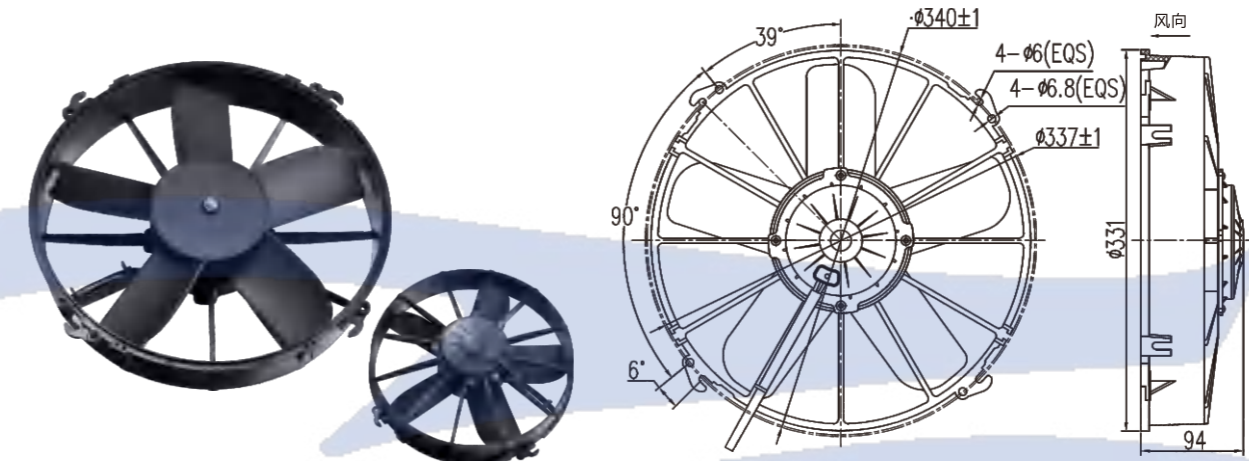

参数 Parameter

试验电压 Test Voltage: 27V
静压 Static Pressure: 0Pa
负载电流 Load Current: ≤7A
转速 Speed: ≥2900rpm
风量 Air Volume: ≥2300m³/h
功率 Power: 190W
风叶直径 Blade Diameter: 305mm(12英寸)
接插件 Connector: DJ7021-1.5-11
防护等级 Protection Level: IP65、IP68