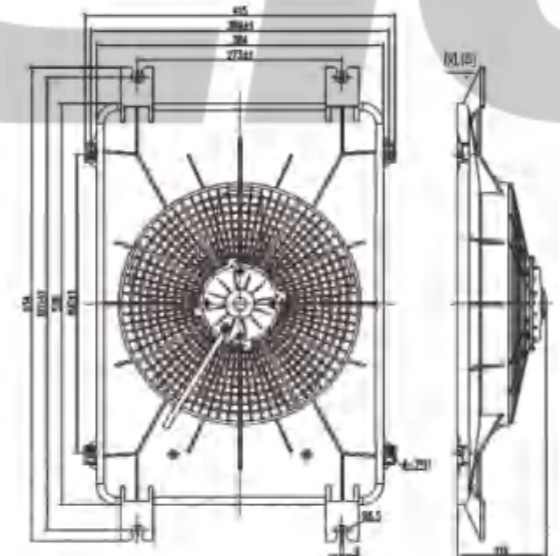

参数 Parameter

试验电压 Test Voltage: 27V
静压 Static Pressure: 0Pa
负载电流 Load Current: ≤7A
转速 Speed: ≥2900rpm
风量 Air Volume: ≥2300m³/h
功率 Power: 190W
风叶直径 Blade Diameter: 305mm(12英寸)
接插件 Connector: DJ7021-6.3-11
防护等级 Protection Level: IP65、IP68
适用 Apply: Jiangwei Light Truck