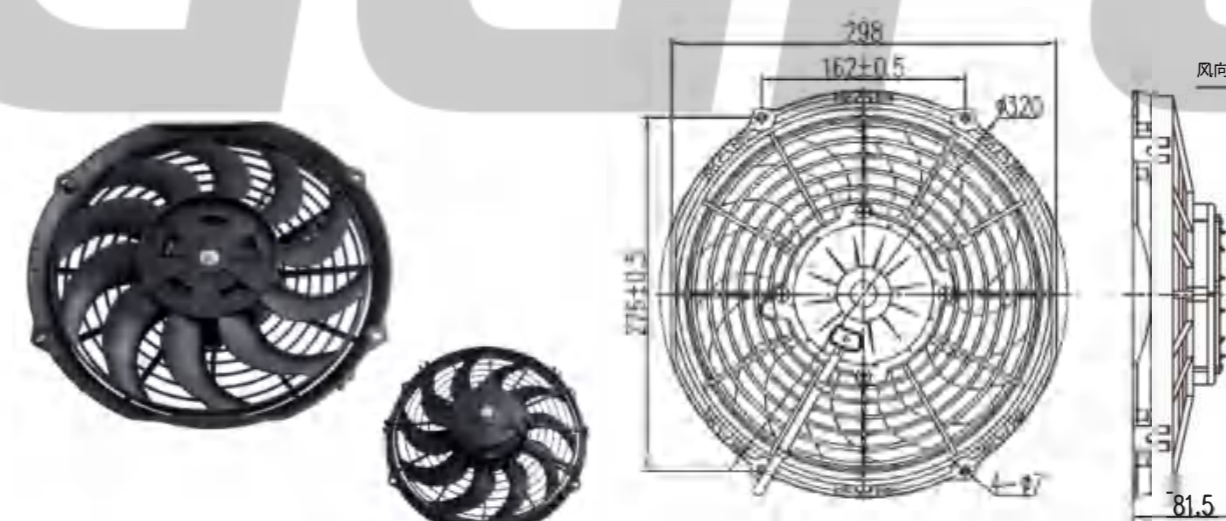

参数 Parameter

试验电压 Test Voltage: 27V
静压 Static Pressure: 0Pa
负载电流 Load Current: ≤6A
转速 Speed: ≥2700rpm
风量 Air Volume: ≥1700m³/h
功率 Power: 160W
风叶直径 Blade Diameter: 280mm(11英寸)
接插件 Connector: DJY7026-3-11
防护等级 Protection Level: IP65、IP68
适用 Apply: Refrigerated truck