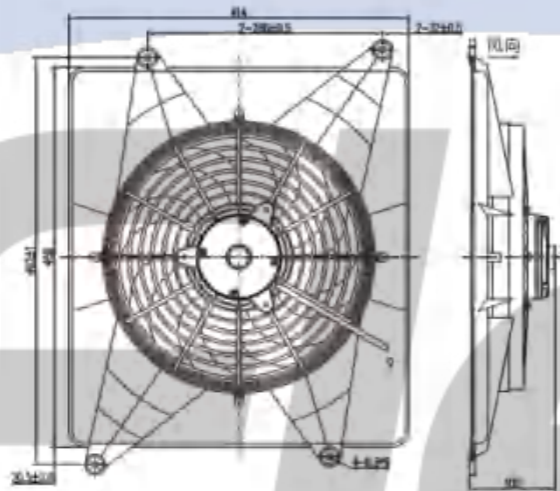

参数 Parameter

试验电压 Test Voltage: 27V
静压 Static Pressure: 0Pa
负载电流 Load Current: ≤10A
转速 Speed: ≥3000rpm
风量 Air Volume: ≥2000m³/h
功率 Power: 270W
风叶直径 Blade Diameter: 305mm(12英寸)
接插件 Connector: DJ7021B-3-21
防护等级 Protection Level: IP65、IP68
适用 Apply: Daewoo excavator air conditioner