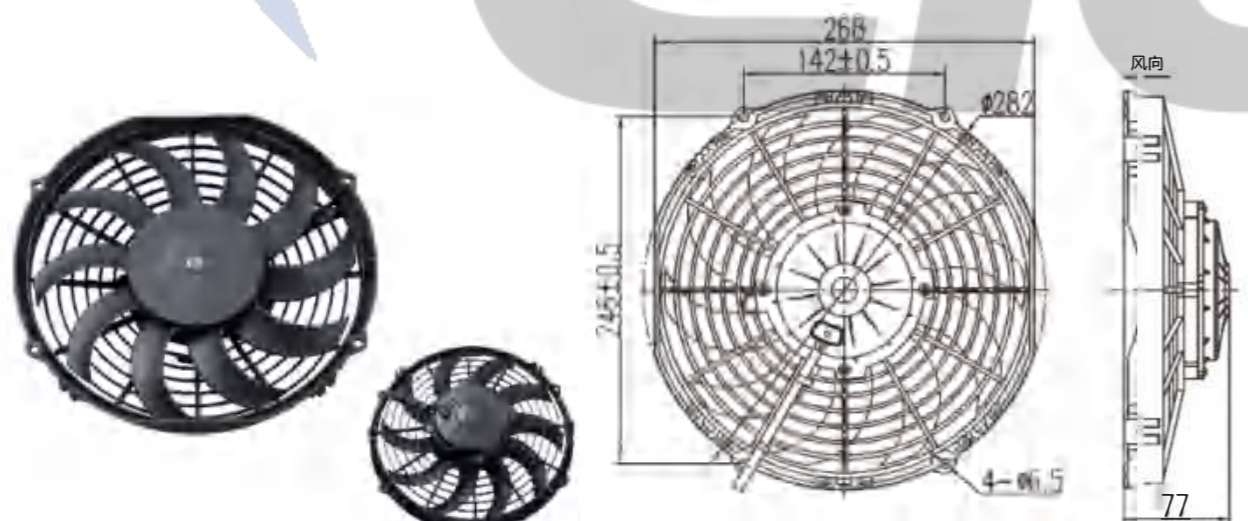

参数 Parameter

试验电压 Test Voltage: 27V
静压 Static Pressure: 0Pa
负载电流 Load Current: ≤6A
转速 Speed: ≥3300rpm
风量 Air Volume: ≥1400m³/h
功率 Power: 160W
风叶直径 Blade Diameter: 255mm(10英寸)
接插件 Connector: DJY7026-3-11
防护等级 Protection Level: IP65、IP68
适用 Apply: Refrigerated truck