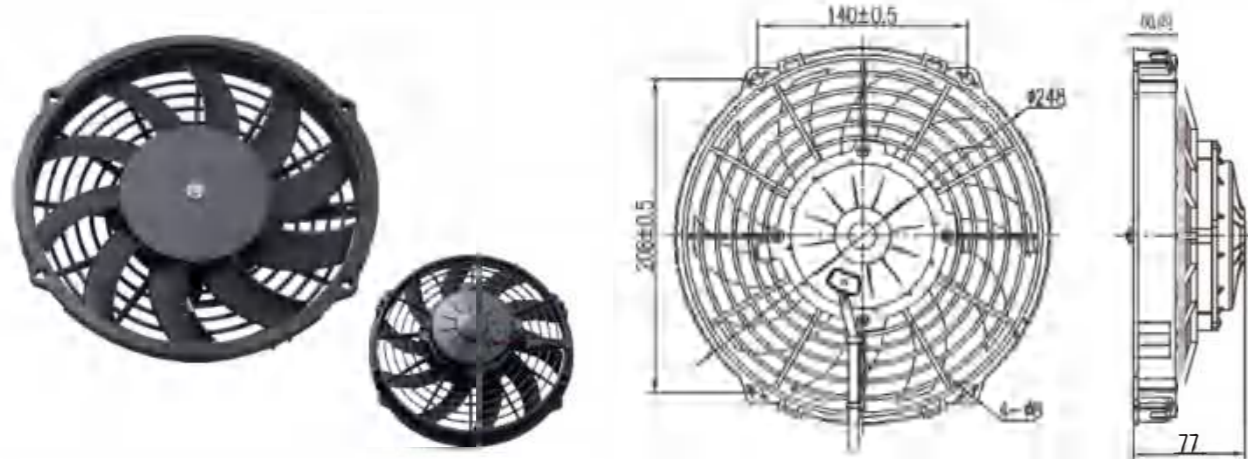

参数 Parameter

试验电压 Test Voltage: 27V
静压 Static Pressure: 0Pa
负载电流 Load Current: ≤6A
转速 Speed: ≥3300rpm
风量 Air Volume: ≥1200m³/h
功率 Power: 160W
风叶直径 Blade Diameter: 225mm(9英寸)
接插件 Connector: DJY7026-3-11
防护等级 Protection Level: IP65、IP68