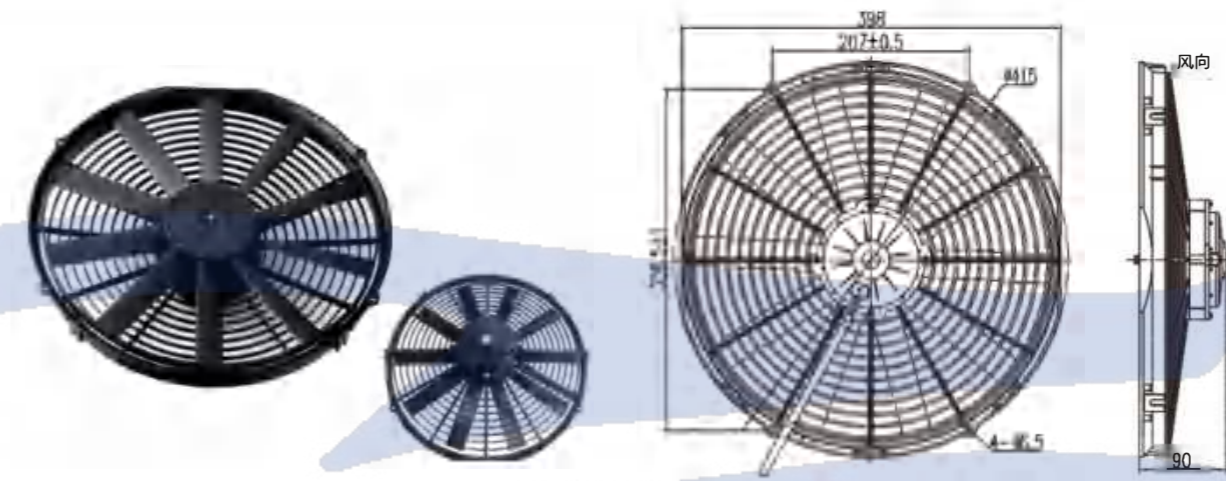

参数 Parameter

试验电压 Test Voltage: 27V
静压 Static Pressure: 0Pa
负载电流 Load Current: ≤9A
转速 Speed: ≥2800rpm
风量 Air Volume: ≥2800m³/h
功率 Power: 240W
风叶直径 Blade Diameter: 385mm(15英寸)
接插件 Connector: DJ7022-6.3-11
防护等级 Protection Level: IP65、IP68
适用 Apply: Pump truck hydraulic oil cooling fan