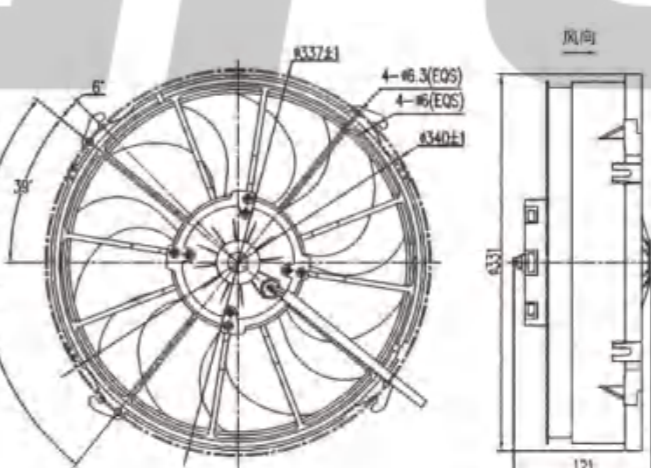

LNF261G2X

参数 Parameter

试验电压 Test Voltage: 27V
静压 Static Pressure: 0Pa
负载电流 Load Current: ≤14A
转速 Speed: ≥3500rpm
风量 Air Volume: ≥3000m³/h
功率 Power: 240W
风叶直径 Blade Diameter: 305mm(12英寸)
接插件 Connector: DJY7026-3-11
防护等级 Protection Level: IP65、IP68
适用 Apply: Bus thermal management system