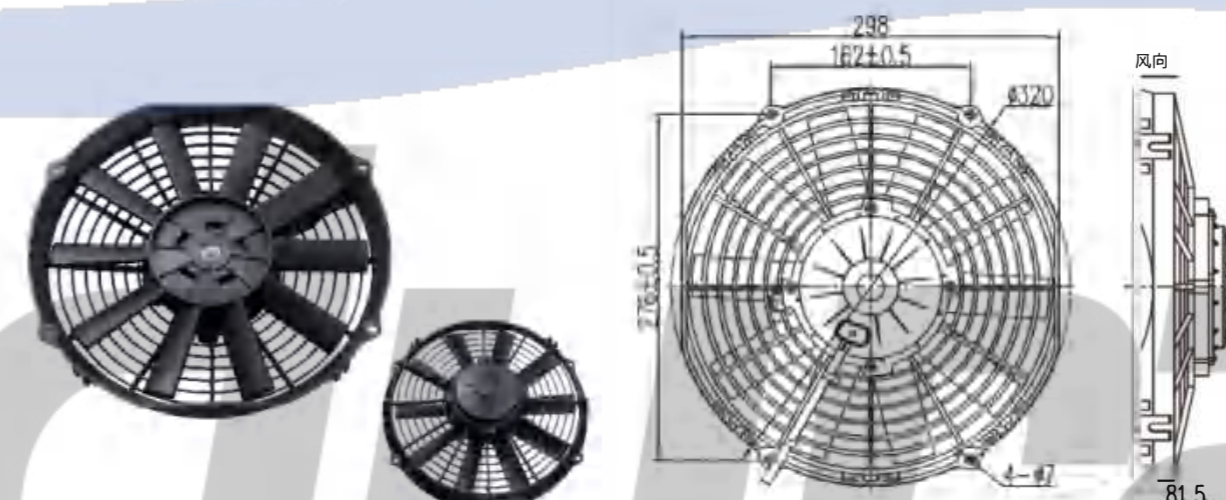

参数 Parameter

试验电压 Test Voltage: 27V
静压 Static Pressure: 0Pa
负载电流 Load Current: ≤7A
转速 Speed: ≥2700rpm
风量 Air Volume: ≥1800m³/h
功率 Power: 190W
风叶直径 Blade Diameter: 280mm(11英寸)
接插件 Connector: DJY7026-3-11
防护等级 Protection Level: IP65、IP68
适用 Apply: Refrigerated truck