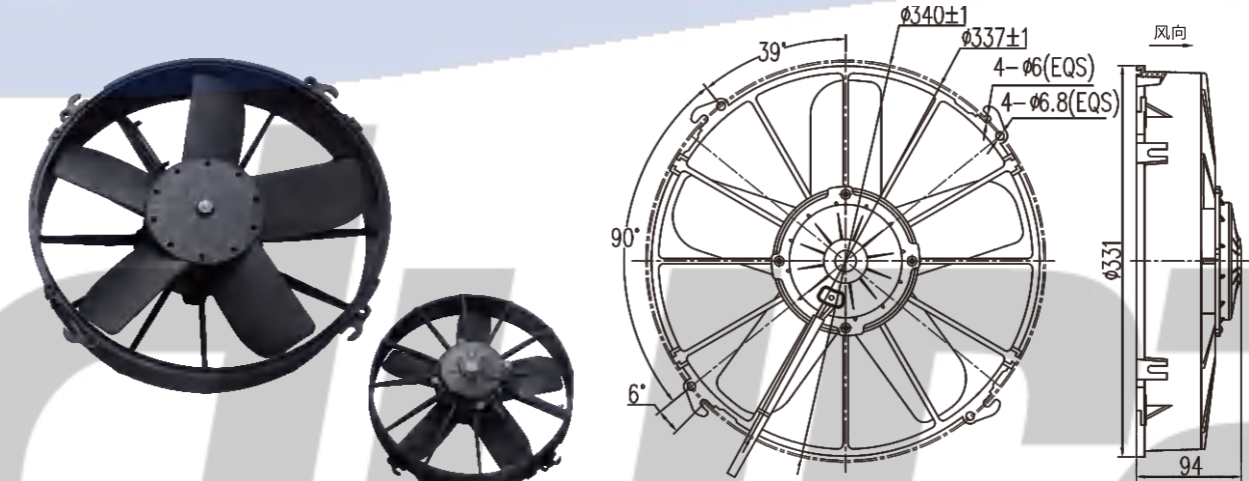

参数 Parameter

试验电压 Test Voltage: 27V
静压 Static Pressure: 0Pa
负载电流 Load Current: ≤7A
转速 Speed: ≥2900rpm
风量 Air Volume: ≥2300m³/h
功率 Power: 160W
风叶直径 Blade Diameter: 305mm(12英寸)
接插件 Connector: DJ7021-1.5-11
防护等级 Protection Level: IP65、IP68