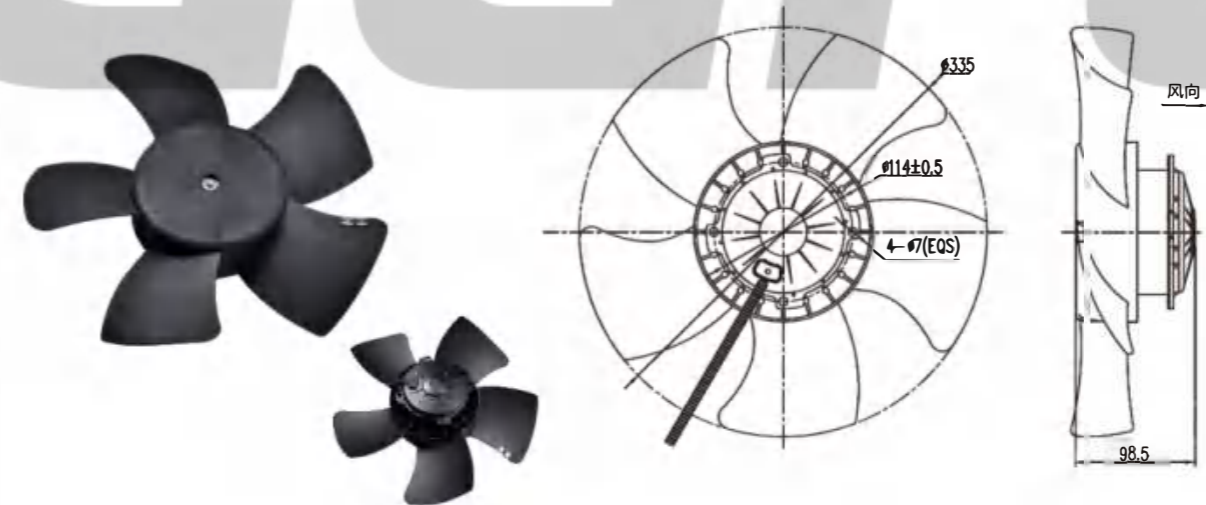

参数 Parameter

试验电压 Test Voltage: 13.5V
静压 Static Pressure: 98Pa
负载电流 Load Current: ≤25A
转速 Speed: ≥2100rpm
风量 Air Volume: ≥1400m³/h
功率 Power: 340W
风叶直径 Blade Diameter: 335mm(约13英寸)
接插件 Connector: DJ7021-7.8-11
防护等级 Protection Level: IP67、IP68
适用 Apply: Wode Rice Transplanter