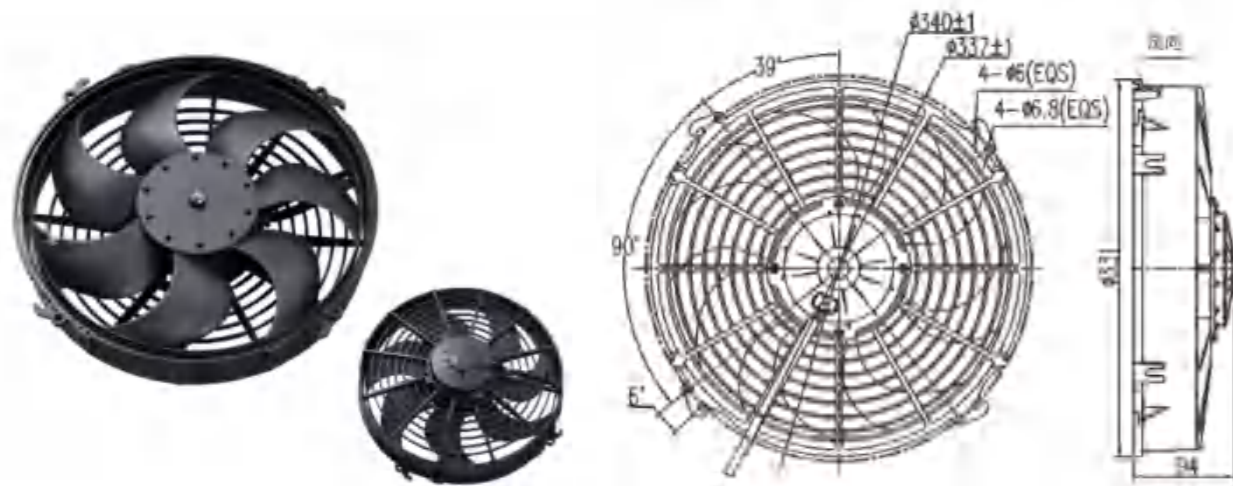

参数 Parameter

试验电压 Test Voltage: 27V
静压 Static Pressure: 0Pa
负载电流 Load Current: ≤6A
转速 Speed: ≥3000rpm
风量 Air Volume: ≥2000m³/h
功率 Power: 160W
风叶直径 Blade Diameter: 305mm(12英寸)
接插件 Connector: DJY021-1.5-11
防护等级 Protection Level: IP65、IP68