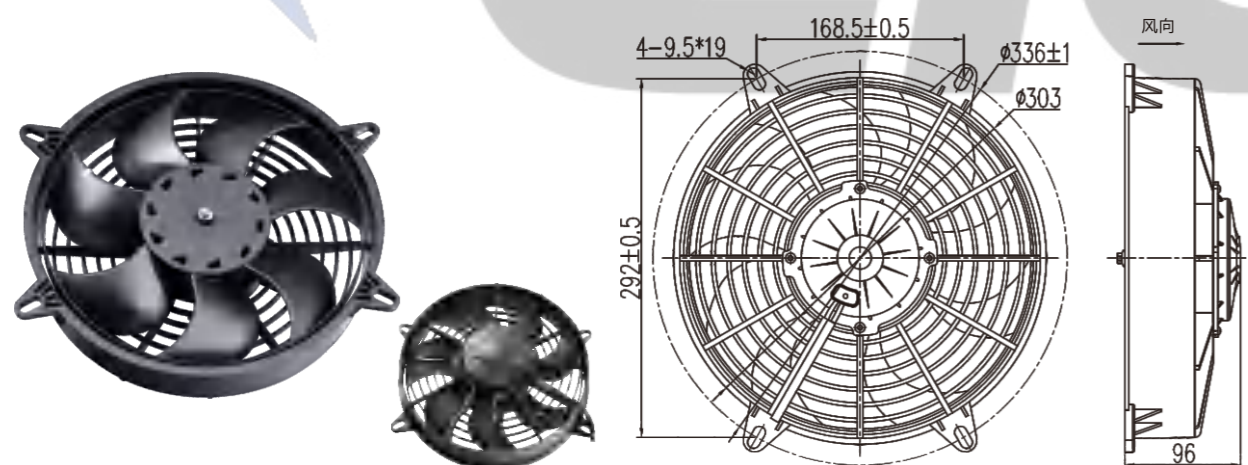

参数 Parameter

试验电压 Test Voltage: 27V
静压 Static Pressure: 0Pa
负载电流 Load Current: ≤7A
转速 Speed: ≥3200rpm
风量 Air Volume: ≥2000m³/h
功率 Power: 190W
风叶直径 Blade Diameter: 280mm(11英寸)
接插件 Connector: DJ7021-1.5-11
防护等级 Protection Level: IP65、IP68