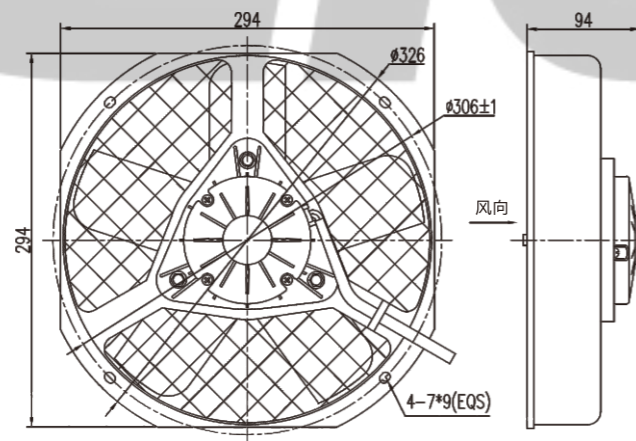

参数 Parameter

试验电压 Test Voltage: 27V
静压 Static Pressure: 0Pa
负载电流 Load Current: ≤7A
转速 Speed: ≥3200rpm
风量 Air Volume: ≥2300m³/h
功率 Power: 190W
风叶直径 Blade Diameter: 280mm(11英寸)
接插件 Connector: DJ7021-1.5-11
防护等级 Protection Level: IP65、IP68