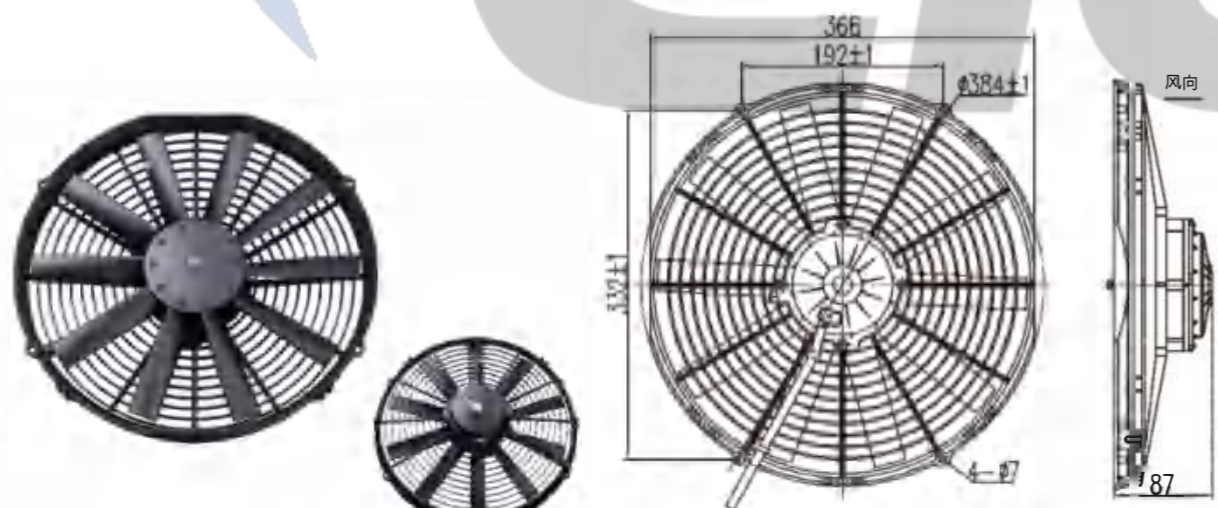

参数 Parameter

试验电压 Test Voltage: 27V
静压 Static Pressure: 0Pa
负载电流 Load Current: ≤8A
转速 Speed: ≥2900rpm
风量 Air Volume: ≥2800m³/h
功率 Power: 220W
风叶直径 Blade Diameter: 350mm(14英寸)
接插件 Connector: DJ7022-6.3-11
防护等级 Protection Level: IP65、IP68
适用 Apply: Pump truck hydraulic oil cooling fan