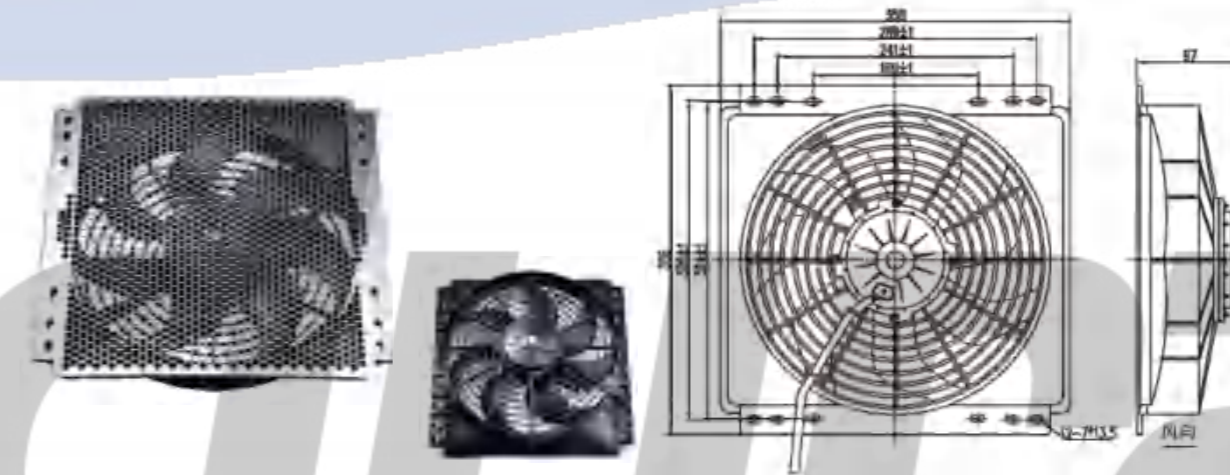

参数 Parameter

试验电压 Test Voltage: 13.5V
静压 Static Pressure: 0Pa
负载电流 Load Current: ≤12A
转速 Speed: ≥2500rpm
风量 Air Volume: ≥1900m³/h
功率 Power: 160W
风叶直径 Blade Diameter: 305mm(12英寸)
接插件 Connector: PP0319904
防护等级 Protection Level: IP67、IP68
适用 Apply: Ward Harvester