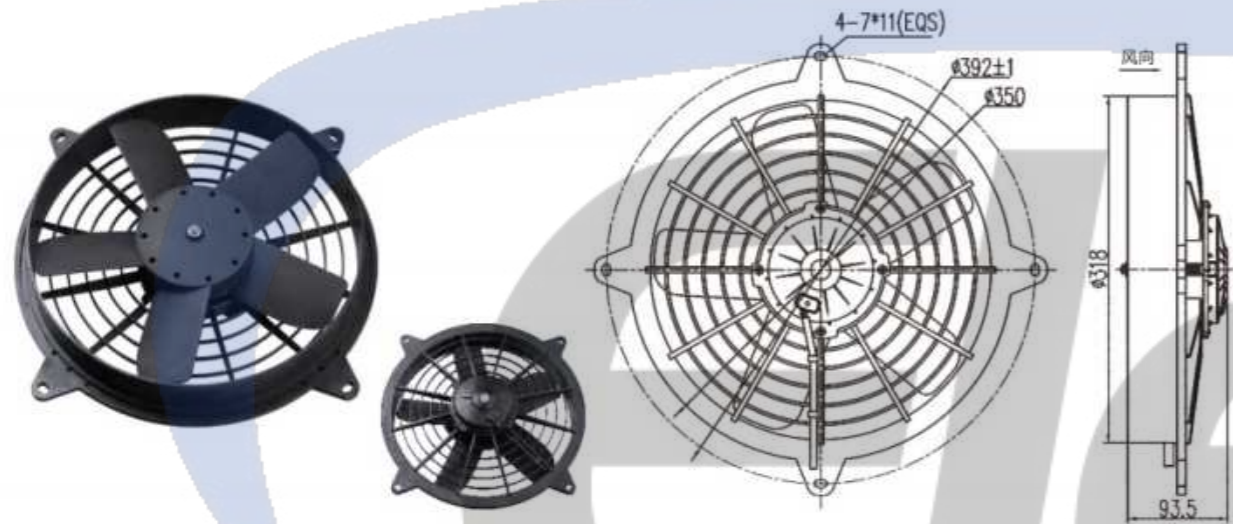

参数 Parameter

试验电压 Test Voltage: 27V
静压 Static Pressure: 0Pa
负载电流 Load Current: ≤7A
转速 Speed: ≥2900rpm
风量 Air Volume: ≥2300m³/h
功率 Power: 190W
风叶直径 Blade Diameter: 305mm(12英寸)
接插件 Connector: DJY7026-3-11
防护等级 Protection Level: IP65、IP68