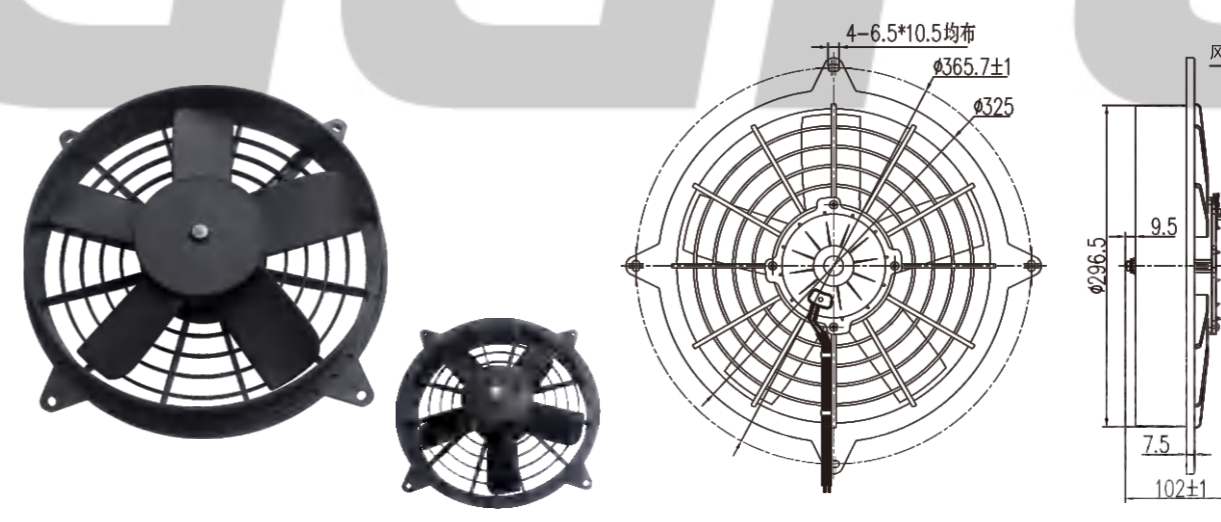

参数 Parameter

试验电压 Test Voltage: 27V
静压 Static Pressure: 0Pa
负载电流 Load Current: ≤7A
转速 Speed: ≥2900rpm
风量 Air Volume: ≥2000m³/h
功率 Power: 190W
风叶直径 Blade Diameter:
280mm(11英寸)
接插件 Connector: DJY7026-3-11
防护等级 Protection Level: IP65