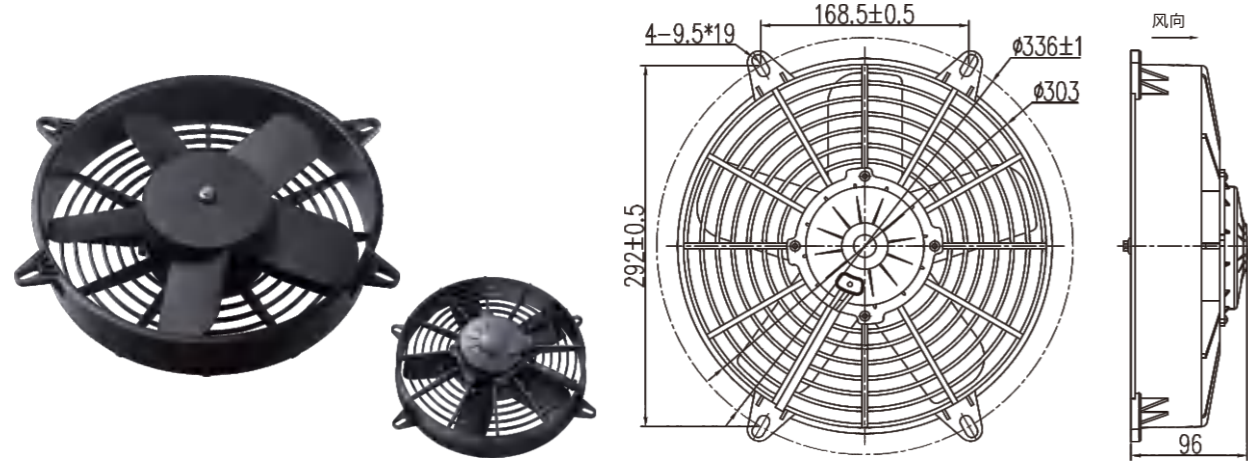

参数 Parameter

试验电压 Test Voltage: 27V
静压 Static Pressure: 0Pa
负载电流 Load Current: ≤7A
转速 Speed: ≥3200rpm
风量 Air Volume: ≥2300m³/h
功率 Power: 190W
风叶直径 Blade Diameter: 280mm(11英寸)
接插件 Connector: DJ7026-3-11
防护等级 Protection Level: IP65、IP68