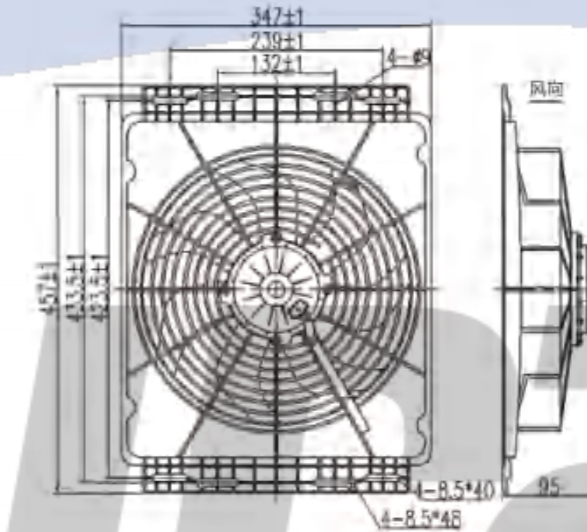

参数 Parameter

试验电压 Test Voltage: 27V
静压 Static Pressure: 0Pa
负载电流 Load Current: ≤6A
转速 Speed: ≥2700rpm
风量 Air Volume: ≥1900m³/h
功率 Power: 160W
风叶直径 Blade Diameter: 305mm(12英寸)
接插件 Connector: /
防护等级 Protection Level: IP65、IP68
适用 Apply: Electric air conditioner