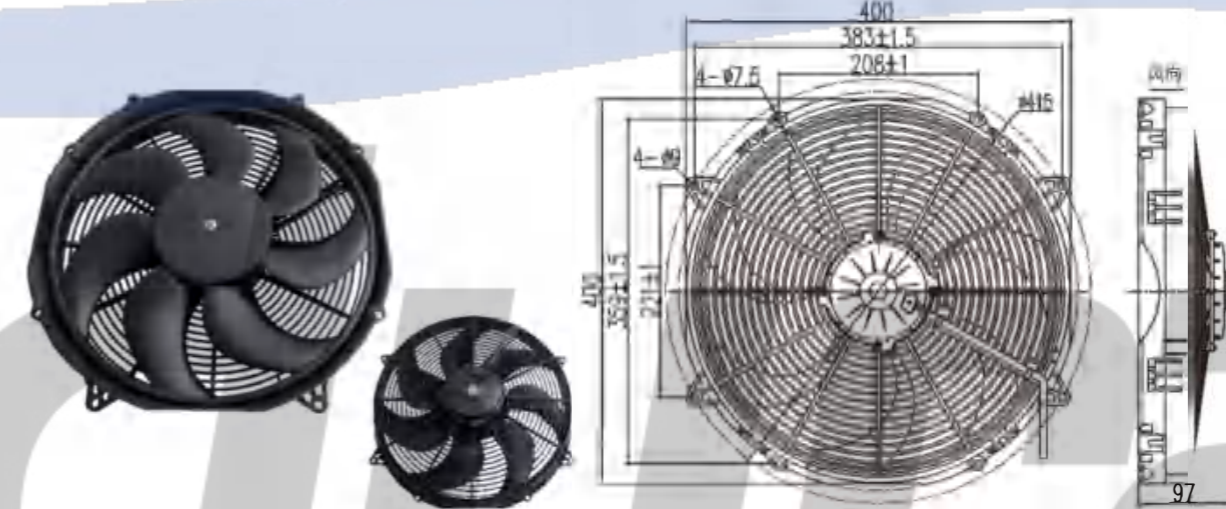

参数 Parameter

试验电压 Test Voltage: 27V
静压 Static Pressure: 0Pa
负载电流 Load Current: ≤12A
转速 Speed: ≥2300rpm
风量 Air Volume: ≥2800m³/h
功率 Power: 320W
风叶直径 Blade Diameter: 385mm(15英寸)
接插件 Connector: DJ7021Y-4.8-11
防护等级 Protection Level: IP65、IP68
适用 Apply: Bus intercooler fan (16-inch)