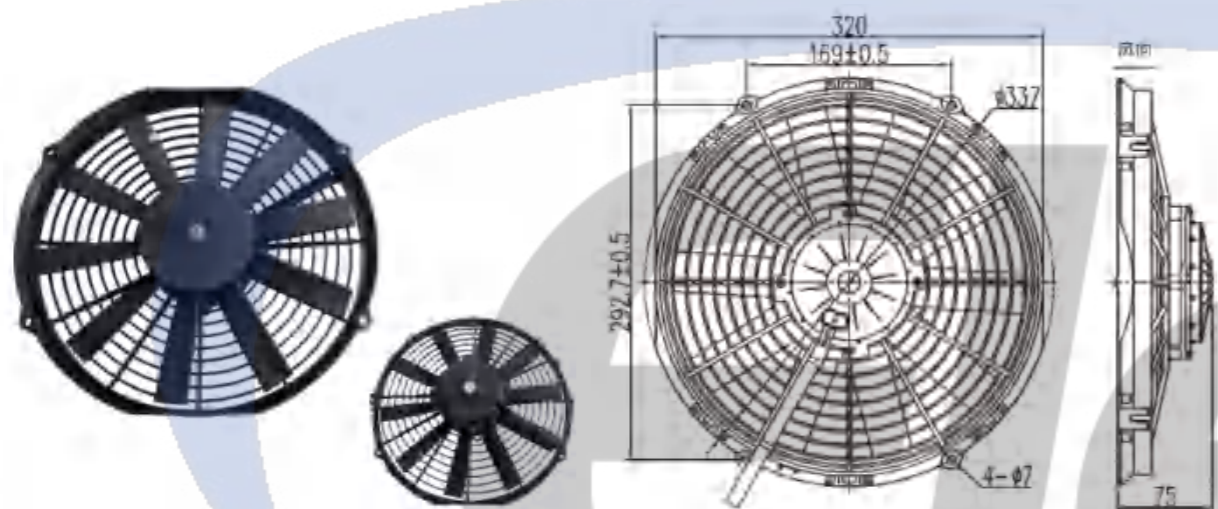

参数 Parameter

试验电压 Test Voltage: 27V
静压 Static Pressure: 0Pa
负载电流 Load Current: ≤9A
转速 Speed: ≥2600rpm
风量 Air Volume: ≥1900m³/h
功率 Power: 240W
风叶直径 Blade Diameter: 305mm(12英寸)
接插件 Connector: DJY7026-3-11
防护等级 Protection Level: IP65、IP68