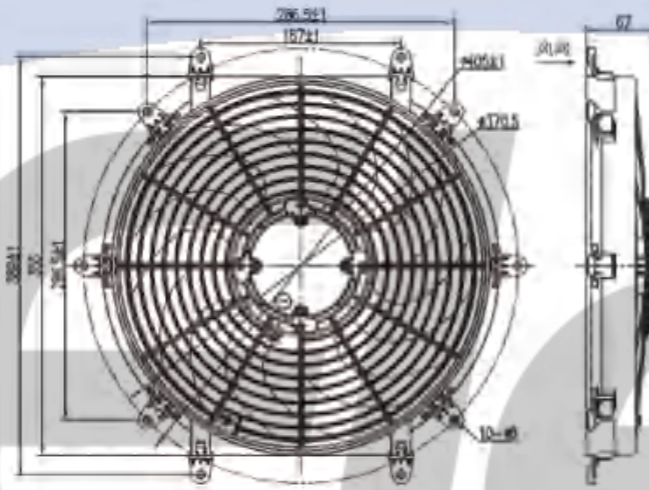

参数 Parameter

试验电压 Test Voltage: 27V
静压 Static Pressure: 0Pa
负载电流 Load Current: ≤6A
转速 Speed: ≥2400rpm
风量 Air Volume: ≥2000m³/h
功率 Power: 220W
风叶直径 Blade Diameter: 350mm(14英寸)
接插件 Connector: DJ7022-6.3-11
防护等级 Protection Level: IP65、IP68